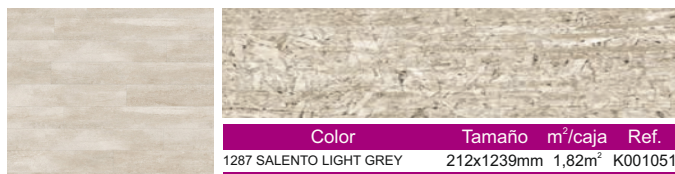

K001- Suelos vinílicos PVC

GERFLOR CREATION 55 SOLID CLIC

Nueva construcción DuoCore2.0: equilibrio entre rigidez y comodidad. Incluye lama XL de 1,5 m. Capa de desgaste cristalina. Diseño de alta definición y relieve estructurado. 4 Cantos biselados. Aspecto natural.