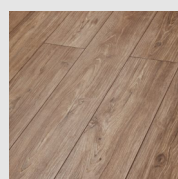

D1930
NOGAL OXFORD