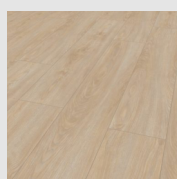

BRIKTE COLECCION TOTTAL

Laminado resistente al agua. Destacar sus altas prestaciones que permiten que estos suelos resistan hasta en una cocina. 8 paneles por caja. 2,131m².

D1933
ROBLE VIENA

D1931
ROBLE GRIS MOSCU