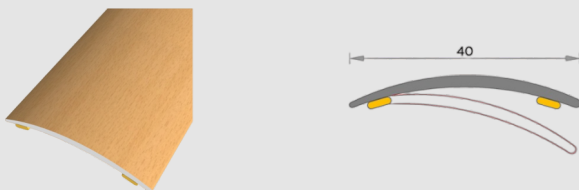

K006- Accesorios pavimentos

BAGLINOX JUNTA AUTOADHESIVA

Junta de transición de aluminio de 40 mm autoadhesiva.

Color	Ref.	Tamaño	Ud
Blanco	K006132	40mm x 270m	1

BRIKTE JUNTA DILATACIÓN

Perfil de dilatación aluminio. Para pavimentos laminados: diseños a juego con el color de suelo. Para parquet de madera: Roble, haya, jatoba, elondo. Longitudes: 2,50 m / 2,70 m.