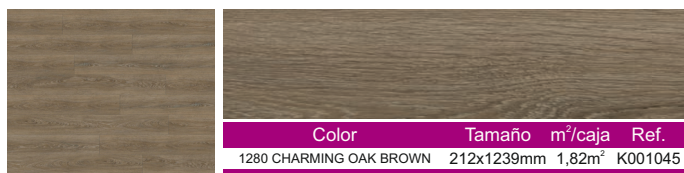

K001- Suelos vinílicos PVC

GERFLOR CREATION 55 SOLID CLIC

Nueva construcción DuoCore2.0: equilibrio entre rigidez y comodidad. Incluye lama XL de 1,5 m. Capa de desgaste cristalina. Diseño de alta definición y relieve estructurado. 4 Cantos biselados. Aspecto natural.