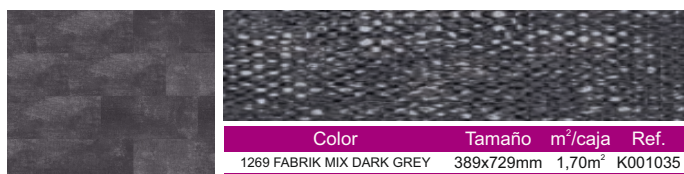

K001- Suelos vinílicos PVC

GERFLOR CREATION 55 SOLID CLIC

Nueva construcción DuoCore2.0: equilibrio entre rigidez y comodidad. Incluye lama XL de 1,5 m. Capa de desgaste cristalina. Diseño de alta definición y relieve estructurado. 4 Cantos biselados. Aspecto natural.