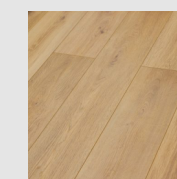

D1934
ROBLE BURDEOS

Color	Ref.	Tamaño (mm)
D1933 ROBLE VIENA	K002040	
D1931 ROBLE GRIS MOSCU	K002041	8x193x1380
D1935 ROBLE RIGA	K002042	

Color	Ref.	Tamaño (mm)
D1930 NOGAL OXFORD	K002043	8x193x1380
D1932 ROBLE MADRID	K002044	

Color	Ref.	Tamaño (mm)
D1936 ROBLE BERNA	K002045	8x193x1380
D1934 ROBLE BURDEOS	K002046