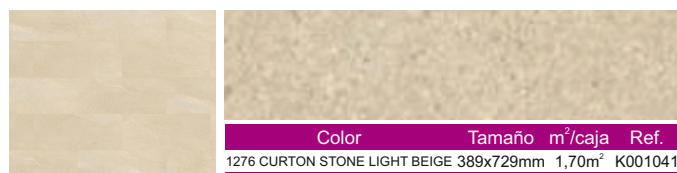

K001- Suelos vinílicos PVC

GERFLOR CREATION 55 SOLID CLIC

Nueva construcción DuoCore2.0: equilibrio entre rigidez y comodidad. Incluye lama XL de 1,5 m. Capa de desgaste cristalina. Diseño de alta definición y relieve estructurado. 4 Cantos biselados. Aspecto natural.