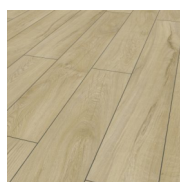

D3201
ROBLE TREND WHITE