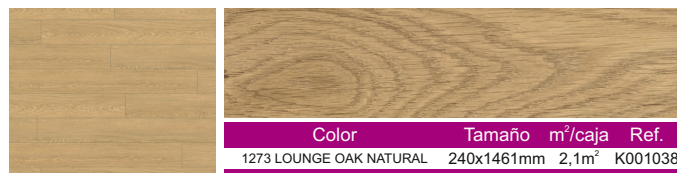

K001- Suelos vinílicos PVC

GERFLOR CREATION 55 SOLID CLIC

Nueva construcción DuoCore2.0: equilibrio entre rigidez y comodidad. Incluye lama XL de 1,5 m. Capa de desgaste cristalina. Diseño de alta definición y relieve estructurado. 4 Cantos biselados. Aspecto natural.