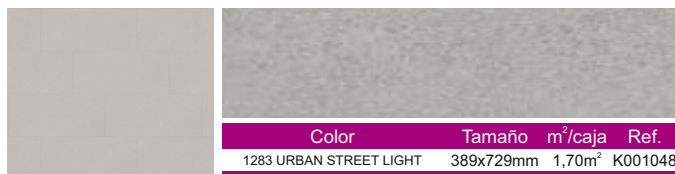

K001- Suelos vinílicos PVC

GERFLOR CREATION 55 SOLID CLIC

Nueva construcción DuoCore2.0: equilibrio entre rigidez y comodidad. Incluye lama XL de 1,5 m. Capa de desgaste cristalina. Diseño de alta definición y relieve estructurado. 4 Cantos biselados. Aspecto natural.