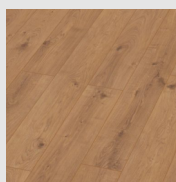

K002- Suelos laminados

BRIKTE COLECCION MAMMUT

D4795
ROBLE HIGHLAND BRONZE

D4797
ROBLE HIGHLAND SILVER

D4152
ROBLE EVEREST NATURE

Color	Ref.	Tamaño (mm)
ROBLE HIGHLAND BRONZE D4795	K002027	
ROBLE HIGHLAND SILVER D4797	K002028	12x188x1845
ROBLE EVEREST NATURE D4152	K002029	