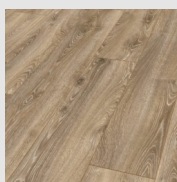

D4793
ROBLE MAKRO WHITE

D4794
ROBLE MAKRO NATURE

Color	Ref.	Tamaño (mm)
ROBLE EVEREST WHITE D3179	K002017	
ROBLE MAKRO BEIGE D3669	K002018	
ROBLE EVEREST BRONZE D3077	K002019	
ROBLE EVEREST BEIGE D3081	K002020	
ROBLE MOUNTAIN NATURE D4725	K002021	12x188x1845
ROBLE MOUNTAIN BROWN D4726	K002022	
ROBLE MOUNTAIN BEIGE D4728	K002023	
ROBLE MAKRO LIGHT D4752	K002024	
ROBLE MAKRO WHITE D4793	K002025	
ROBLE MAKRO NATURE D4794	K002026	

K002- Suelos laminados

BRIKTE COLECCION MAMMUT

D4795
ROBLE HIGHLAND BRONZE

D4797
ROBLE HIGHLAND SILVER

D4152
ROBLE EVEREST NATURE

Color	Ref.	Tamaño (mm)
ROBLE HIGHLAND BRONZE D4795	K002027	
ROBLE HIGHLAND SILVER D4797	K002028	12x188x1845
ROBLE EVEREST NATURE D4152	K002029	