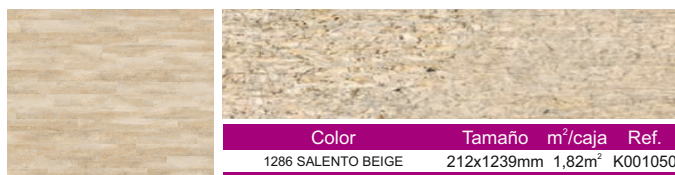

K001- Suelos vinílicos PVC

GERFLOR CREATION 55 SOLID CLIC

Nueva construcción DuoCore2.0: equilibrio entre rigidez y comodidad. Incluye lama XL de 1,5 m. Capa de desgaste cristalina. Diseño de alta definición y relieve estructurado. 4 Cantos biselados. Aspecto natural.