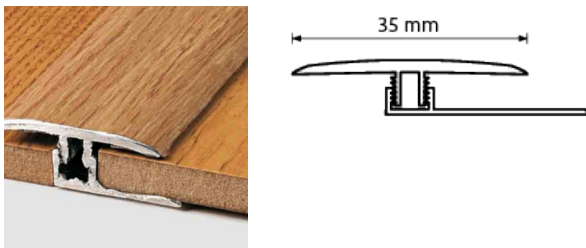

K006- Accesorios pavimentos

BAGLINOX JUNTA AUTOADHESIVA

Junta de transición de aluminio de 40 mm autoadhesiva.

Color	Ref.	Tamaño	Ud
Blanco	K006132	40mm x 270m	1

BRIKTE JUNTA DILATACIÓN

Perfil de dilatación aluminio. Para pavimentos laminados: diseños a juego con el color de suelo. Para parquet de madera: Roble, haya, jatoba, elondo. Longitudes: 2,50 m / 2,70 m.