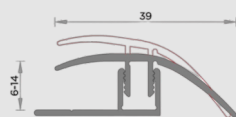

BAGLINOX JUNTA TRANSICION

Junta de transición de aluminio con base para pavimentos de 6-14 mm Sistema Multifijación.

Color	Ref.
ALUMINIO S9	K006130
ALUMINIO 40	K006131