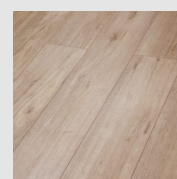

D1932
ROBLE MADRID