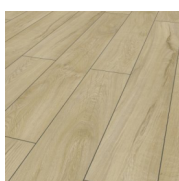

D4668
ROBLE MAGNUM SAND