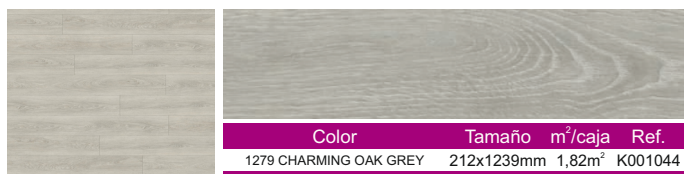

K001- Suelos vinílicos PVC

GERFLOR CREATION 55 SOLID CLIC

Nueva construcción DuoCore2.0: equilibrio entre rigidez y comodidad. Incluye lama XL de 1,5 m. Capa de desgaste cristalina. Diseño de alta definición y relieve estructurado. 4 Cantos biselados. Aspecto natural.