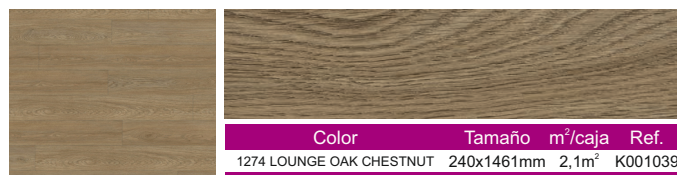

K001- Suelos vinílicos PVC

GERFLOR CREATION 55 SOLID CLIC

Nueva construcción DuoCore2.0: equilibrio entre rigidez y comodidad. Incluye lama XL de 1,5 m. Capa de desgaste cristalina. Diseño de alta definición y relieve estructurado. 4 Cantos biselados. Aspecto natural.