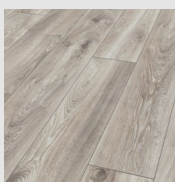

K002- Suelos laminados

BRIKTE COLECCION MAMMUT

D4795
ROBLE HIGHLAND BRONZE

D4797
ROBLE HIGHLAND SILVER

D4152
ROBLE EVEREST NATURE

Color	Ref.	Tamaño (mm)
ROBLE HIGHLAND BRONZE D4795	K002027	
ROBLE HIGHLAND SILVER D4797	K002028	12x188x1845
ROBLE EVEREST NATURE D4152	K002029	