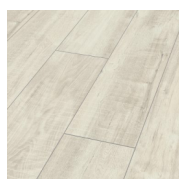

D9005
ROBLE BLANCO OSO