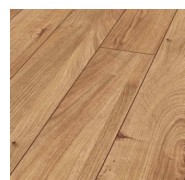

D3077
ROBLE EVEREST BRONZE