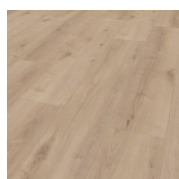

D9010
ROBLE PARIS