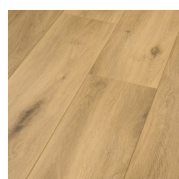

D9002
ROBLE BILBAO