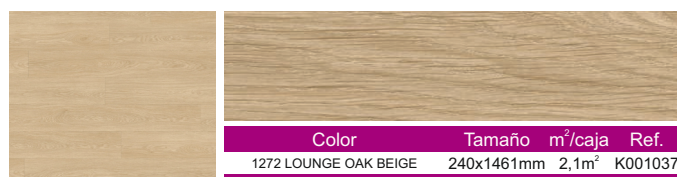

K001- Suelos vinílicos PVC

GERFLOR CREATION 55 SOLID CLIC

Nueva construcción DuoCore2.0: equilibrio entre rigidez y comodidad. Incluye lama XL de 1,5 m. Capa de desgaste cristalina. Diseño de alta definición y relieve estructurado. 4 Cantos biselados. Aspecto natural.