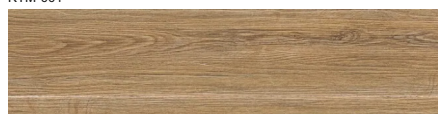

K001- Suelos vinílicos PVC

GERFLOR CREATION 55 SOLID CLIC

Nueva construcción DuoCore2.0: equilibrio entre rigidez y comodidad. Incluye lama XL de 1,5 m. Capa de desgaste cristalina. Diseño de alta definición y relieve estructurado. 4 Cantos biselados. Aspecto natural.

ANJASORA SUELO VINÍLICO FLOORTAPE COLECCION KTM

Lamas de vinilo diseñadas para resistir los desafíos del día a día con un diseño actual. Reproduce fielmente la apariencia de la madera con todas las ventajas que los suelos vinílicos ofrecen tanto en la colocación como en su mantenimiento.

KTM-002

Color	Tamaño	P/caja	Ref.
KTM 001			K001056
KTM 002			K001057
KTM 004			K001058
KTM 005	18X122cm	8	K001059
KTM 006			K001060
KTM 007			K001061
KTM 014			K001062