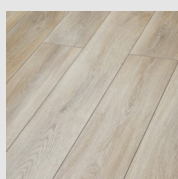

D1931
ROBLE GRIS MOSCU